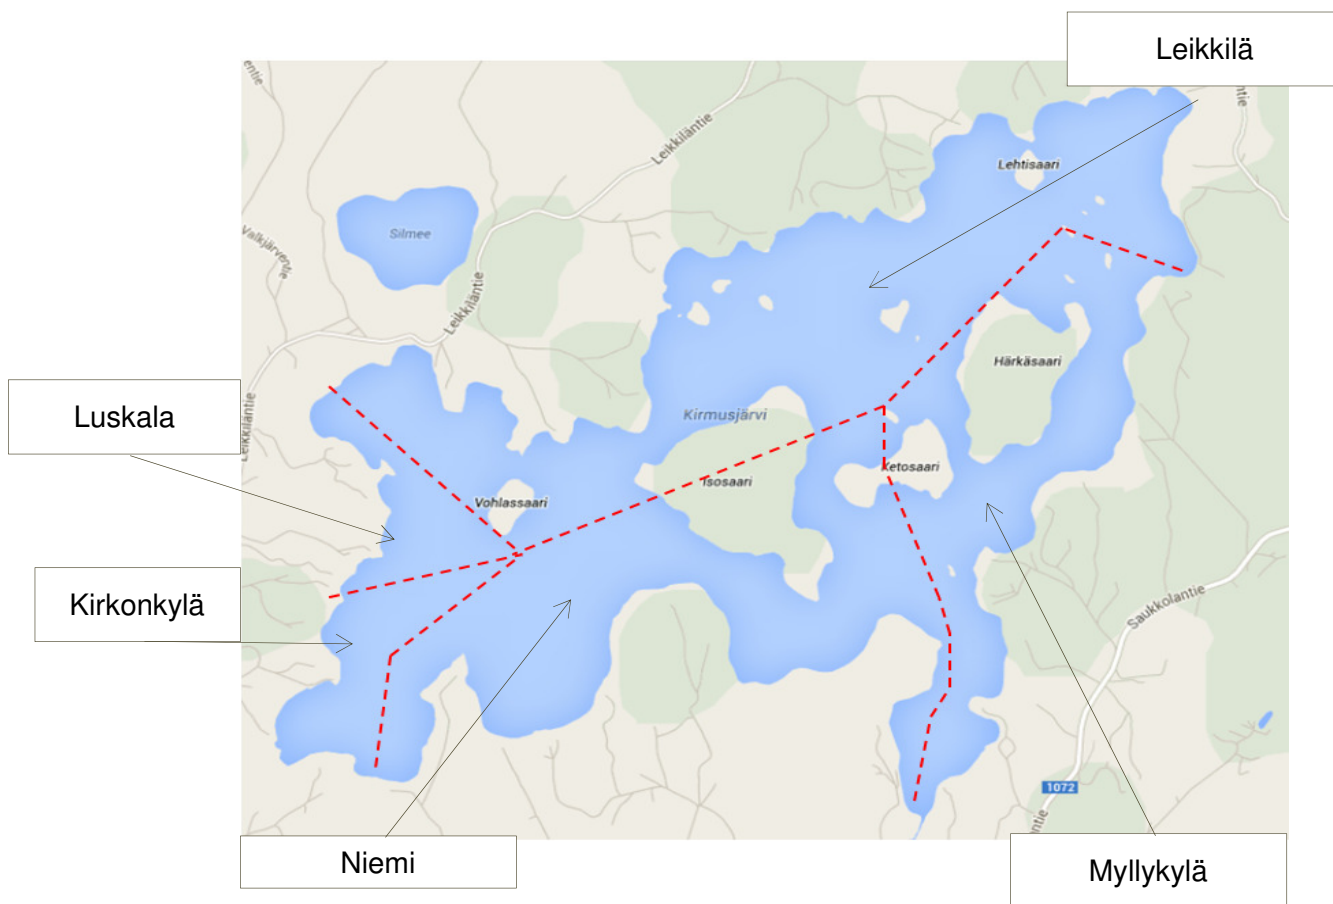

Seisovalla pyydyksellä saa kalastaa vain Kirkonkylän, Luskalan ja Leikkilän vesialueilla (ks. kartta alla)

Kysy myös Kalanhoitoyhteisön lainakatiskoja käyttöösi:

Hannu Niemi
050-301 7518
Leikkiläntie 341, 09220 Sammatti